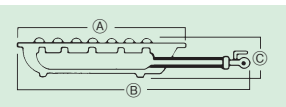

型式	外形寸法(mm)			ガス消費量(kW/h)		ガス接続		寸胴鍋の使用範囲	LP		13A	価格
	A	B	C	LP	13A	LP	13A		LP	13A		
① DEJ-10SL DEJ-10SC	230	360	100	2.25	2.25	3分口 (φ9.5)	3分口 (φ9.5)	最大20cm まで	4-0807-0101 1111410		¥9,500	
										4-0807-0102 1111610		¥9,500
② DEJ-14SL DEJ-14PSL パイロット付 DEJ-14SC DEJ-14PSC パイロット付	270	410	105	3.95	3.95	3分口 (φ9.5)	3分口 (φ9.5)	最大26cm まで	4-0807-0201 1111910		¥12,300	
										4-0807-0202 1112010		¥17,300
										4-0807-0203 1112110		¥12,300
								4-0807-0204 1112210	¥17,300			
③ DE-21nSL DE-21nPSL パイロット付 DE-21nSC DE-21nPSC パイロット付	325	500	120	7.22	6.92	4分口 (φ13)	4分口 (φ13)	最大33cm まで	4-0807-0301 1112410		¥21,300	
										4-0807-0302 1112510		¥26,300
										4-0807-0303 1120310		¥21,300
								4-0807-0304 1120410	¥26,300			
④ DE-22nSL DE-22nPSL パイロット付 DE-22nSC DE-22nPSC パイロット付	325	490	115	7.22	6.92	3分口 (φ9.5)	3分口 (φ9.5)	最大33cm まで	4-0807-0401 1120510		¥21,300	
										4-0807-0402 1120610		¥26,300
										4-0807-0403 1112610		¥21,300
										4-0807-0404 1112710		¥26,300
⑤ DE-30nBL DE-30nPBL パイロット付 DE-30nBC DE-30nPBC パイロット付	440	670	160	13.26	16.55	4分口 (φ13)	4分口 (φ13)	最大40cm まで	4-0807-0501 1115310		¥38,000	
										4-0807-0502 1115410		¥43,000
										4-0807-0503 1115510		¥38,000
										4-0807-0504 1115610		¥43,000
										4-0807-0601 1115710		¥72,500
⑥ DE-40nSL DE-40nPSL(羽根ナシ)パイロット付 DE-40nSC DE-40nPSC パイロット付	540	740	170	19.18	22.21	3分口 (φ9.5)	3分口 (φ9.5)	最大42cm まで	4-0807-0602 1115810		¥77,500	
										4-0807-0603 1115910		¥72,500
										4-0807-0604 1116010		¥77,500
										4-0807-0604 1116010		¥77,500

46
運搬・ケータリング

⑦CRチャッカマンターボ ㊦

ページコード	商品コード	価格
4-0807-0701	8719510	¥600

全長:235
●チャイルドレジスタンス機能付
※使いきりタイプ

CRチャッカマン ㊦

全長:226
●炎調整レバー・安全ロック付
●チャイルドレジスタンス機能付
※使いきりタイプ

CRチャッカマンスライドタイプ ㊦

⑫CRチャッカマンミニ ㊦

ページコード	商品コード	価格
4-0807-1201	1102010	¥330

全長:160
●炎調整レバー・安全ロック付
●チャイルドレジスタンス機能付
※使いきりタイプ

47
ハカリ